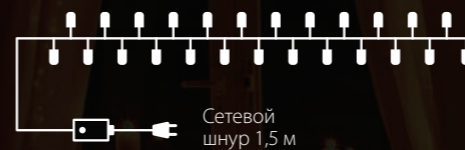

НИТЬ

интерьерная

8 режимов работы

IP20 степень пылевлагозащиты

-10 ... +40°C температура эксплуатации

230 В питание от сети