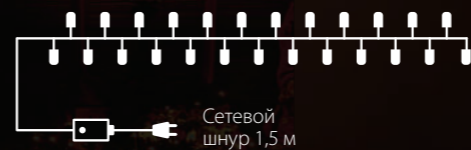

8 режимов работы

IP20 степень пылевлагозащиты

-10 ... +40°C температура эксплуатации

230 В питание от сети

НИТЬ

интерьерная

8 режимов работы

IP20 степень пылевлагозащиты