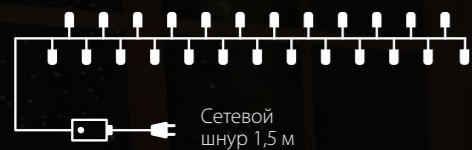

НИТЬ

интерьерная

8 режимов работы

IP20 степень пылевлагозащиты

-10 ... +40°C температура эксплуатации

230 В питание от сети