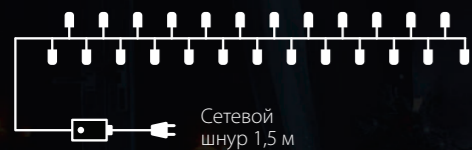

НИТЬ

интерьерная

8 режимов работы

IP20 степень пылевлагозащиты

-10 ... +40°C температура эксплуатации

230 В питание от сети